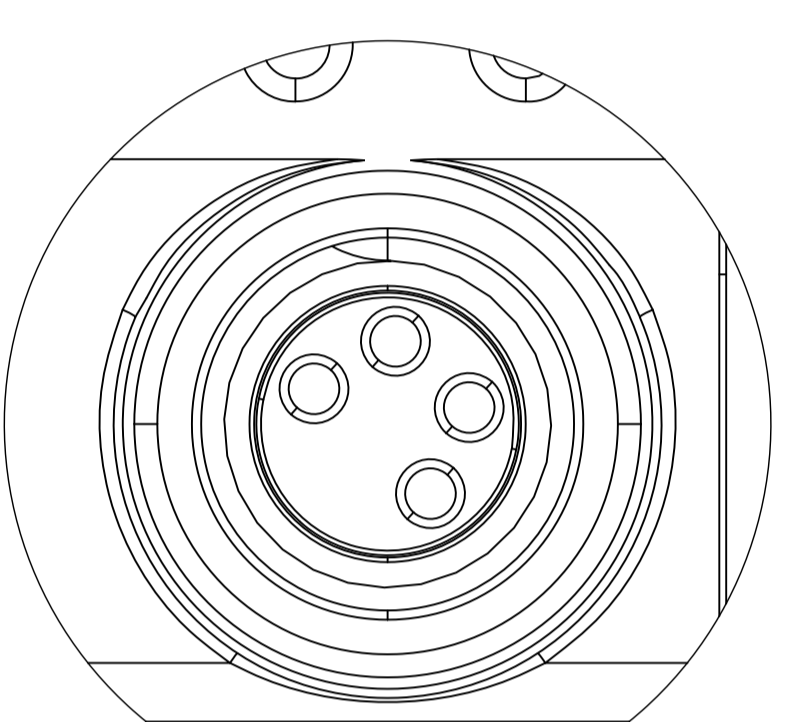

1/2

M8 母头

名称	M8分线盒	
型号	23P441、23P461、23N441、23N461	
制图	签名	日期
审核	林毅鸿	2022.08.08
批准		
备注		

乾德®

福建乾德机电有限公司  
FUJIAN QIANDÉ ELECTRO MECHANICAL CO., LTD

第 1 张 共 1 张 纸张 A4  
比例 1:1 版本 V1.0.0